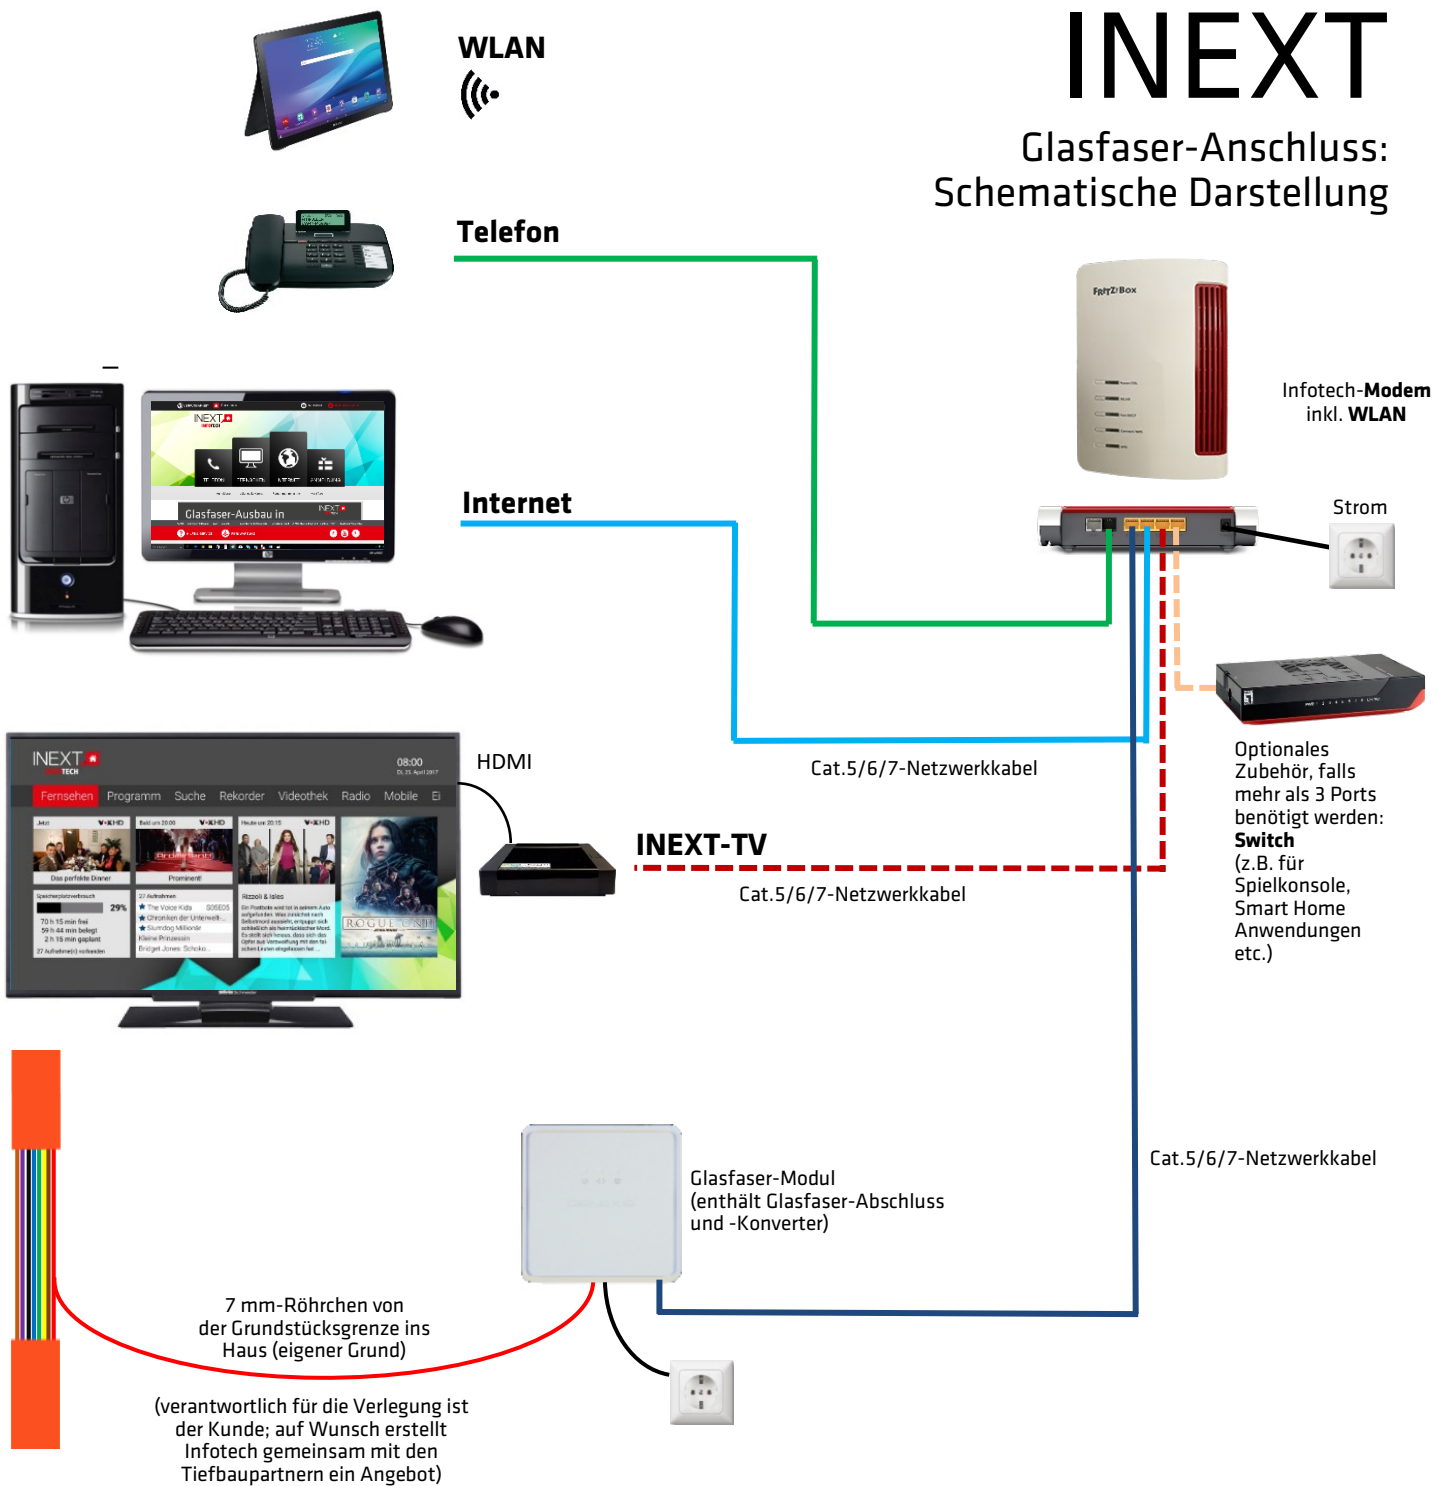

INEXT

Glasfaser-Anschluss: Schematische Darstellung

Unsere Partner für die Innenverkabelung bzw. Tiefbauarbeiten

Ing. Bortenschlager Elektro GmbH
Ort im Innkreis
0 7751 8206
elektro-bortenschlager@aon.at