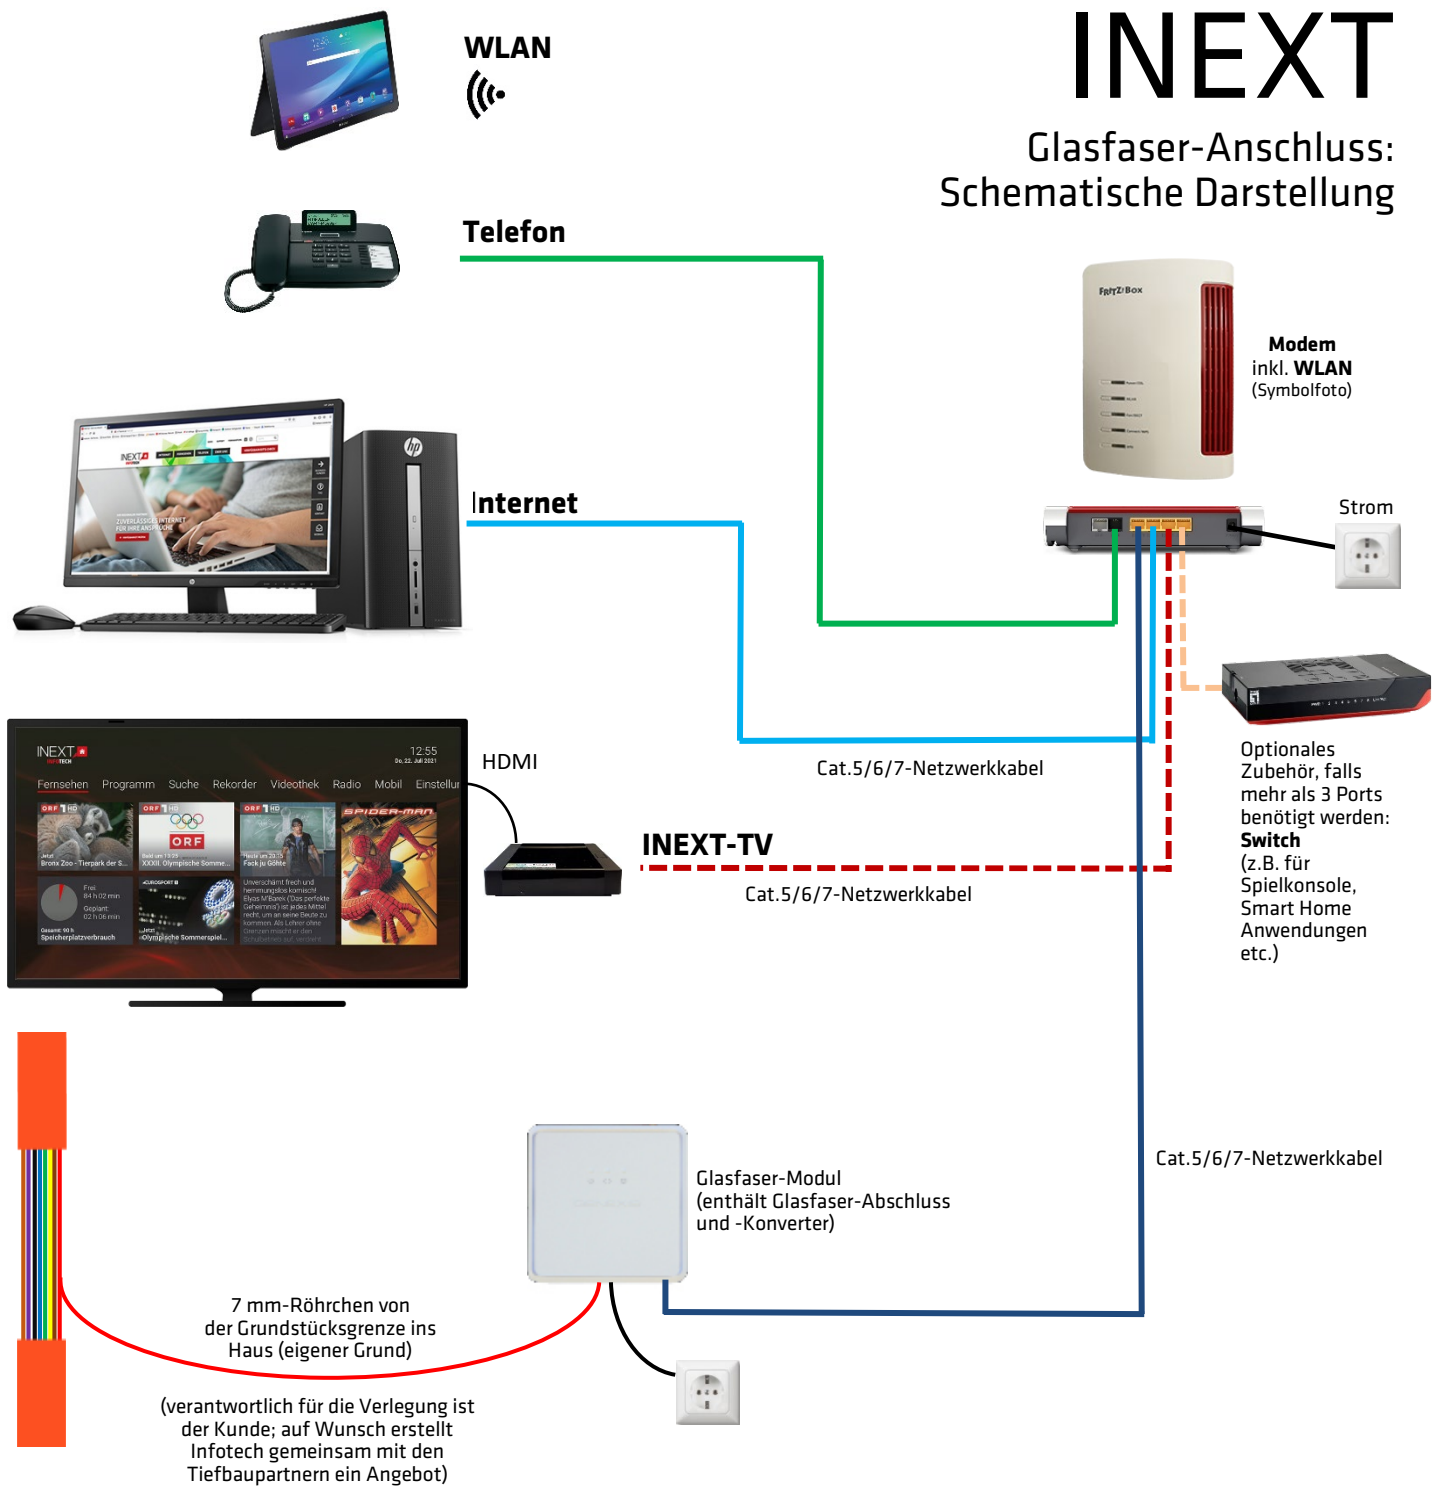

INEXT

Glasfaser-Anschluss: Schematische Darstellung

Unsere Partner für die Innenverkabelung, Tiefbauarbeiten und Koordination

Elektro Moser Christian
Höhhart
0676 3693537 oder 07755 5383
elektro.moser@gmx.at