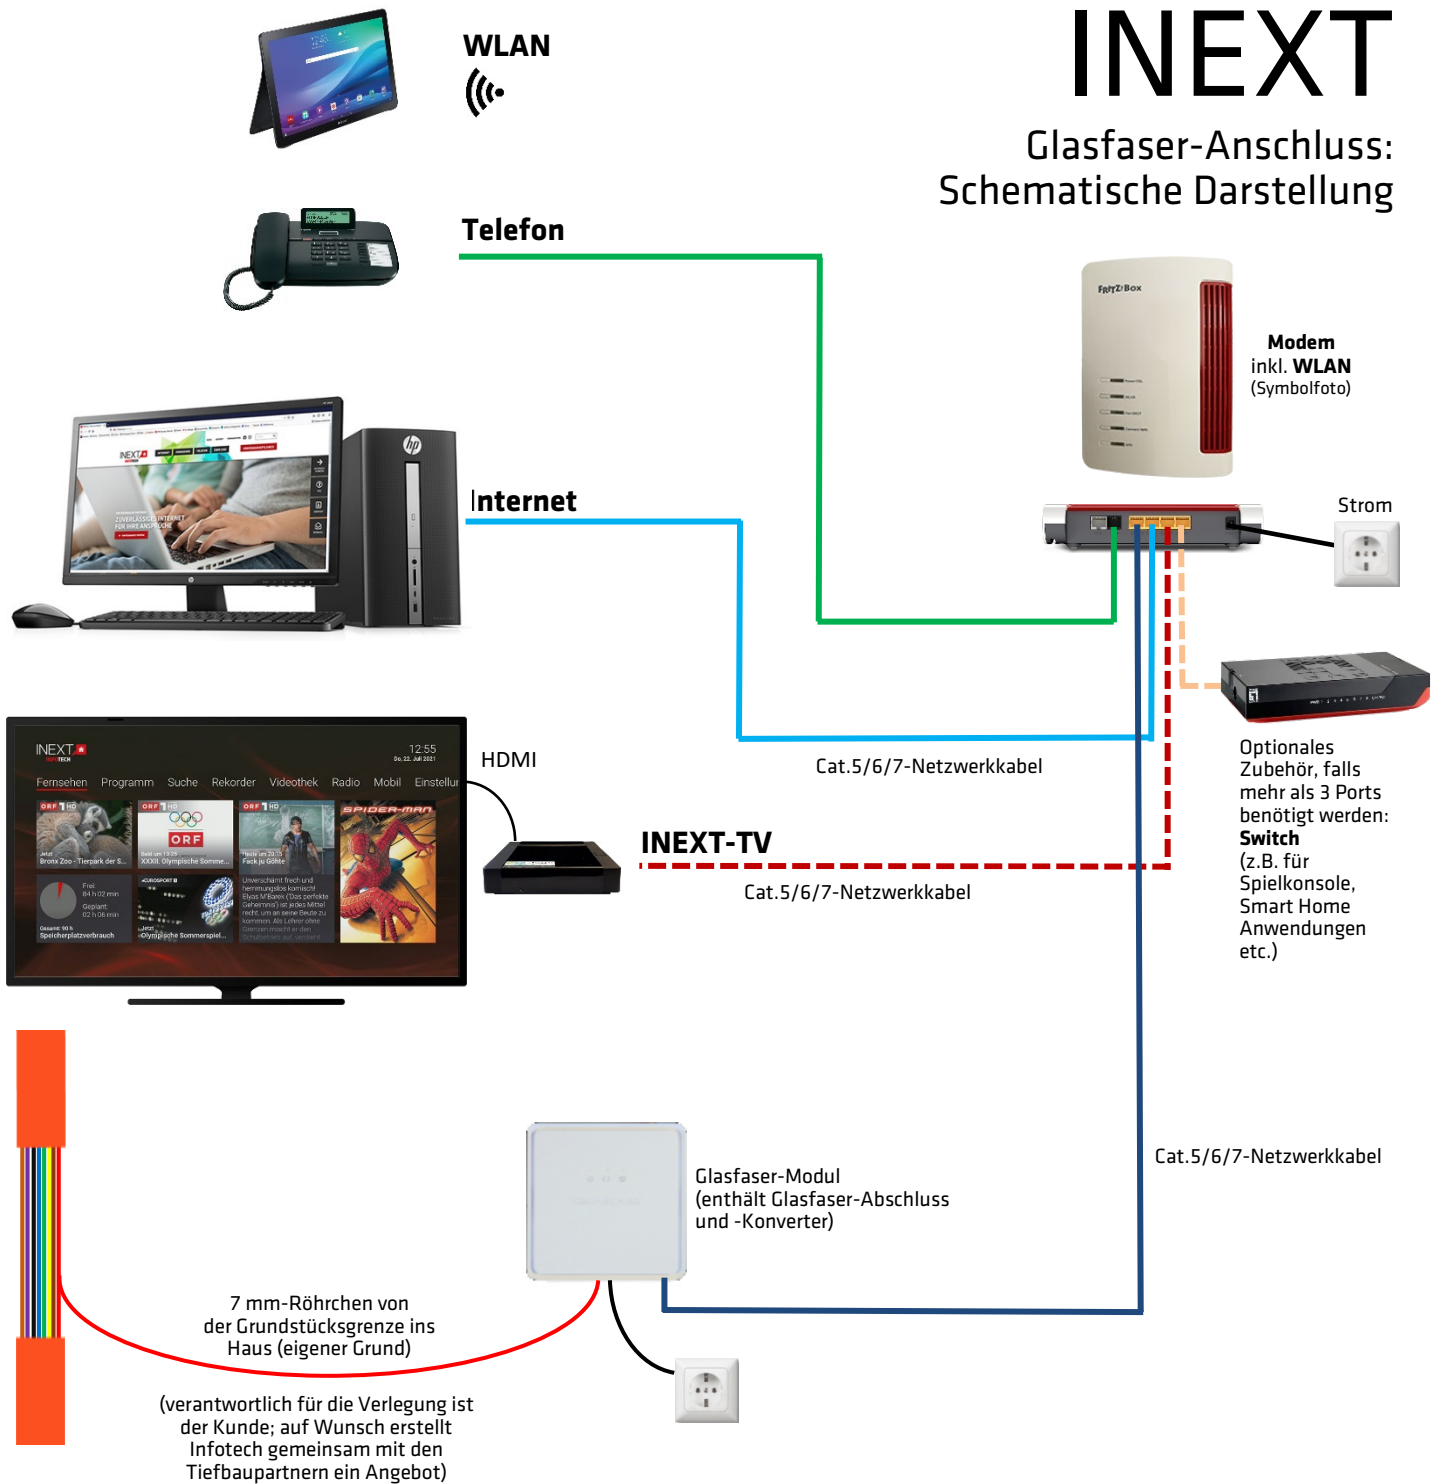

INEXT

Glasfaser-Anschluss: Schematische Darstellung

Unsere Partner für die Koordination der Innenverkabelung und Tiefbauarbeiten

Haberl Elektrotechnik GmbH, Thomas Haberl
Taufkirchen an der Pram
07719 20136 oder 0664 4523587
info@elektrotechnik-haberl.at